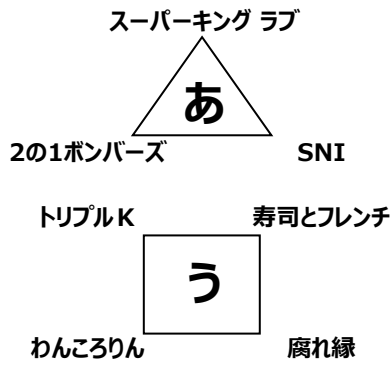

ブロック表

ファミリー低学年 ちかわの部

あ	A	1101	スーパーキング ラブ
	B	1111	SNI
	C	1102	2の1ボンバース
い	A	1110	team おっす
	B	1104	平成レインボー
	C	1108	KT stars
	D	1103	平成ハイキューエクス
う	A	1105	トリプルK
	B	1106	寿司とフレンチ
	C	1109	腐れ縁
	D	1107	わんころりん