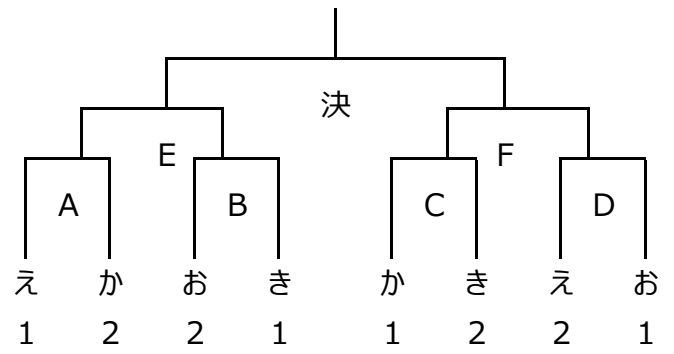

## 混合 くりまんじゅうの部 (チーム最少年齢2名合計95歳以上)

の	A	3312	QTs Sugar
	B	3302	TINK GOLD
	C	3308	Red Rescue
は	A	3307	SeiSeibika
	B	3303	SSS 50
	C	3304	田原スマイキー
ひ	A	3313	田原NOWA
	B	3314	ポンコツ
	C	3309	QTs Peppar
	D	3305	鰻重
ふ	A	3301	まっぴー
	B	3310	MIK MIX
	C	3306	田原ラムちゃんず
	D	3311	秘密兵器

# トーナメント表

ファミリー低学年  
ちいかわの部

ファミリー中学年  
ハチワレの部

ファミリー高学年女子  
うさぎの部

ファミリー高学年男子・混合  
モモンガの部

お楽しみの部

男女混合  
ラッコの部

男女混合  
シーサーの部