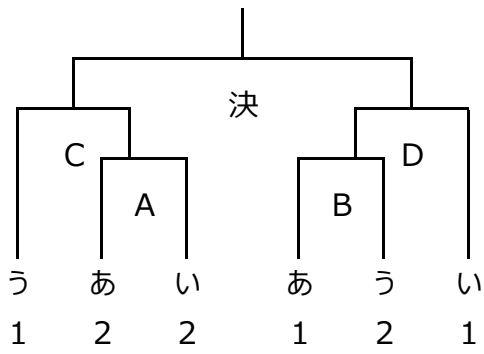

トーナメント表

ファミリー低学年
ちいかわの部