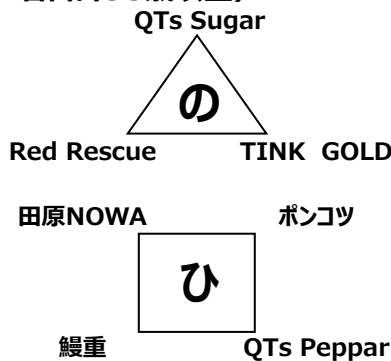

混合 くりまんじゅうの部 (チーム最少年齢2名合計95歳以上)

の	A	3312	QTs Sugar
	B	3302	TINK GOLD
	C	3308	Red Rescue
は	A	3307	SeiSeibika
	B	3303	SSS 50
	C	3304	田原スマイキー
ひ	A	3313	田原NOWA
	B	3314	ポンコツ
	C	3309	QTs Peppar
	D	3305	鰻重
ふ	A	3301	まっぴー
	B	3310	MIK MIX
	C	3306	田原ラムちゃんず
	D	3311	秘密兵器