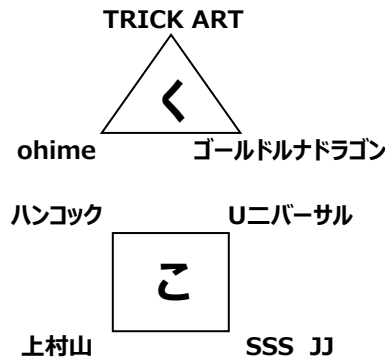

ファミリー高学年女子 うさぎの部

く	A	1305	TRICK ART
	B	1302	ゴールドルナドラゴン
	C	1304	ohime
け	A	1303	ひよこ
	B	1301	ゴールドサンドラゴン
	C	1309	勝てるチーズ
こ	A	1306	ハンコック
	B	1307	ユニバーサル
	C	1308	SSS JJ
	D	1310	上村山