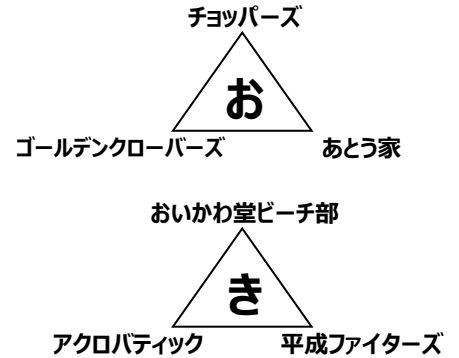

ファミリー中学年 ハチワレの部

え	A	1203	大福丸
	B	1205	デコボコフレンズ
	C	1209	Wアールズ
お	A	1210	チョッパーズ
	B	1202	あとう家
	C	1212	ゴールデンローバース
か	A	1211	風神雷神
	B	1204	ワタナベイビーズ
	C	1206	BANA NA
き	A	1201	おいかわ堂ビーチ部
	B	1207	平成ファイターズ
	C	1208	アクロバティック