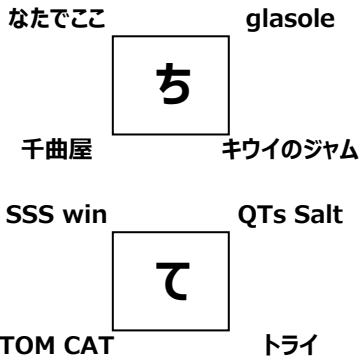

ブロック表

混合 ラッコの部 (チーム最少年齢2名合計30歳以上)

ち	A	3104	なたでこ
	B	3114	glasole
	C	3106	キウイのジャム
	D	3116	千曲屋
つ	A	3105	ヨーコミヤサカVBC
	B	3107	だんご
	C	3103	ブラシス
	D	3110	忍ピンク
て	A	3101	SSS win
	B	3109	QTs Salt
	C	3111	トライ
	D	3115	TOM CAT
と	A	3112	ちいかわ
	B	3102	阿修羅
	C	3113	忍レッド
	D	3108	Aトルネード