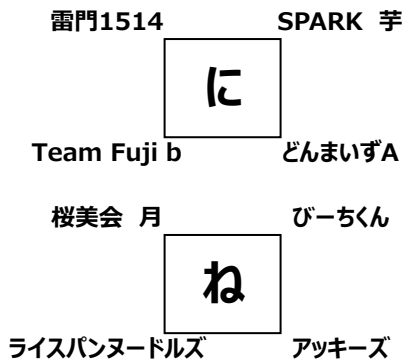

混合 シーサーの部 (チーム最少年齢2名合計82歳以上)

な	A	3211	桜美会 花
	B	3207	Team Fuji a
	C	3201	SSS 40
	D	3206	忍ブルー
に	A	3213	雷門1514
	B	3214	SPARK 芋
	C	3212	どんまいずA
	D	3208	Team Fuji b
ぬ	A	3216	健次さんとテイク
	B	3215	KEIKOOS
	C	3210	SPARK 栗
	D	3205	どんまいずB
ね	A	3203	桜美会 月
	B	3209	びーちくん
	C	3204	アッキーズ
	D	3202	ライスパンヌードルズ