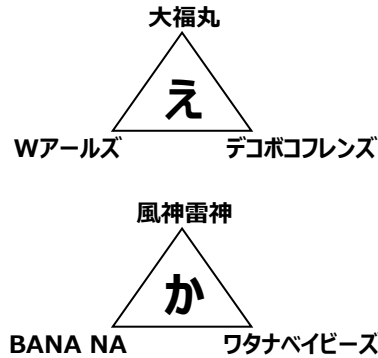

ファミリー中学年 ハチワレの部

え	A	1203	大福丸
	B	1205	デコボコフレンズ
	C	1209	Wアールズ
お	A	1210	チョッパーズ
	B	1202	あとう家
	C	1212	ゴールデンローバース
か	A	1211	風神雷神
	B	1204	ワタナベイビーズ
	C	1206	BANA NA
き	A	1201	おいかわ堂ビーチ部
	B	1207	平成ファイターズ
	C	1208	アクロバティック