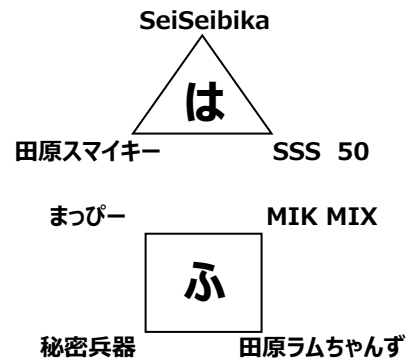

混合 くりまんじゅうの部 (チーム最少年齢2名合計95歳以上)

の	A	3312	QTs Sugar
	B	3302	TINK GOLD
	C	3308	Red Rescue
は	A	3307	SeiSeibika
	B	3303	SSS 50
	C	3304	田原スマイキー
ひ	A	3313	田原NOWA
	B	3314	ポンコツ
	C	3309	QTs Peppar
	D	3305	鰻重
ふ	A	3301	まっぴー
	B	3310	MIK MIX
	C	3306	田原ラムちゃんず
	D	3311	秘密兵器